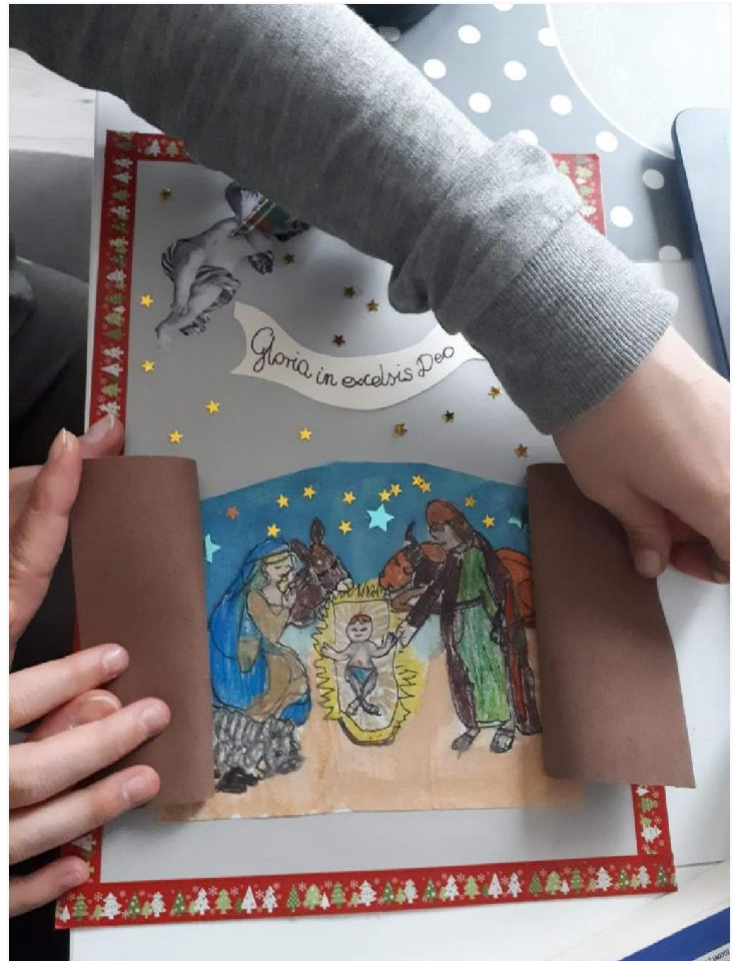

ZIMOWY PADLET 3B Czaniec SP1

Utworzony w aurze tajemniczości

DOROTAMA 27 LIS 2020 11:49

Witaj w PADLECIE klasy 3B

Całą zimę możesz tu dodać coś od siebie : ciekawy obrazek, link do fajnego filmu o zimie, swój wiersz lub opowiadanie, grę lub zabawę.

Pomysł na kartkę od Leny

Kartka Leny

super prace plastyczne

Prace plastyczne ponad 50 inspiracji - Moje Dzieci Kreatywnie

Prace plastyczne, twórcze i manualne zabawy najbardziej wzbogacają osobowość dziecka. Rozwój wyobraźni, zdolności manualnych, możliwość