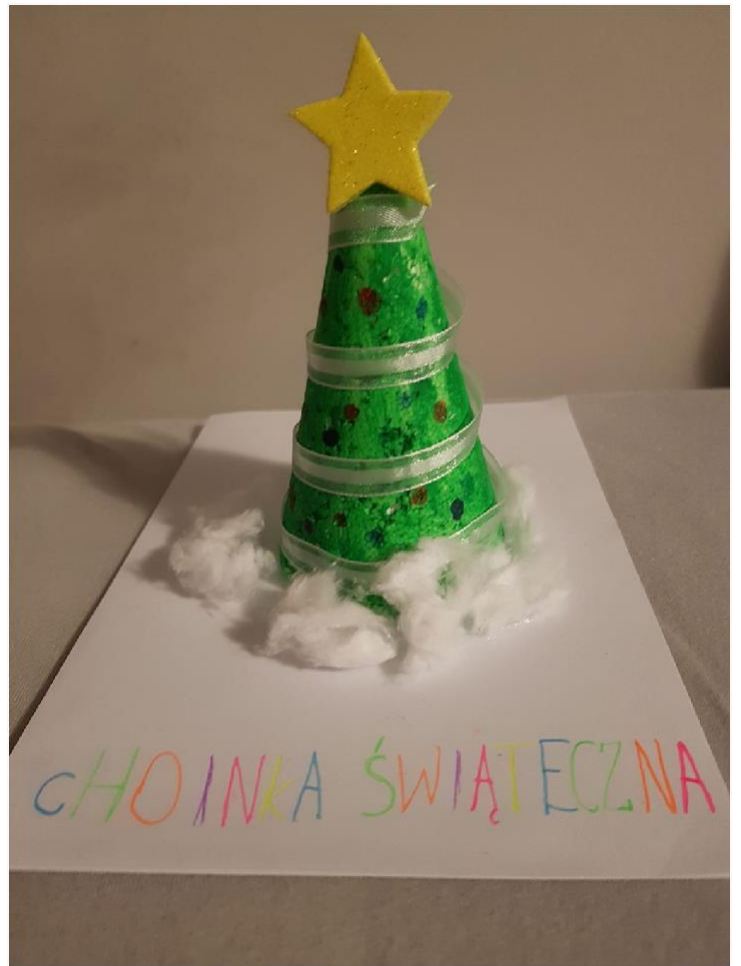

ZIMOWY PADLET 3B Czaniec SP1

Utworzony w aurze tajemniczości

DOROTAMA 27 LIS 2020 11:49

Witaj w PADLECIE klasy 3B

Całą zimę możesz tu dodać coś od siebie : ciekawy obrazek, link do fajnego filmu o zimie, swój wiersz lub opowiadanie, grę lub zabawę.

MOJE DZIECI KREATYWNE

Łańcuch Kamila do szkoły

Patrycja

Zabawa Patrycji

Kacper i jego bałwan

Choinka Tosi

Bałwanek Tosi

Kartka Mai

Kotek Leny czeka na Mikołaja

Zimowy wiersz Mikołaja

Produkcja choinek Miłka rozpoczęta ☐

Rymowanka Matika

Mikołajki Filipa □□□

Króliczek Nadia balerina

Kartka Kamila

Gdy zimową porą idę
leci mi na głowę.
Idę wtedy do domu
nikomu.
Zakładam czapkę zimową
gołą głową.
Wtedy już mogę iść na
bawić się w stodole.
Lepić bałwana, tarzać się
śnieżki do kolegów.
Taka zabawa to byłab
szkoda tylko ze śnieg nie